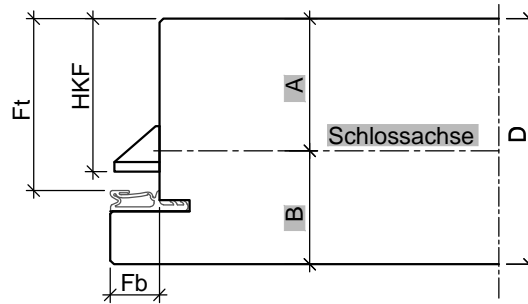

HW65 RC2

Türblatt gefälzt (alle Maße in mm)						
Türtyp	D	Fb	Ft	HKF	A	B
HW65	65	13	45,5	40,5	35	30