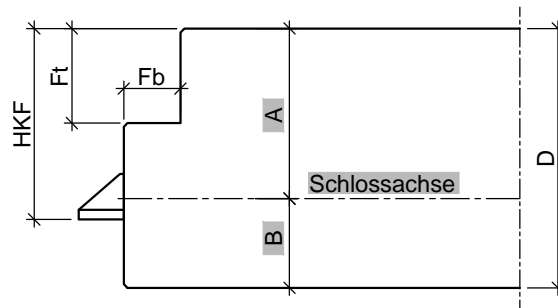

HW65 RC3

Türblatt stumpf mit Einfachfalz (alle Maße in mm)						
Türtyp	D	Fb	Ft	HKF	A	B
HW65	65	15	25	50,5	45	20