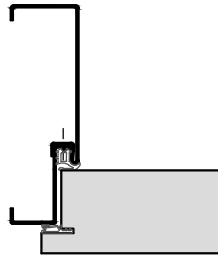

HW54 RS

2-teilige
Stahlumfassungszarge