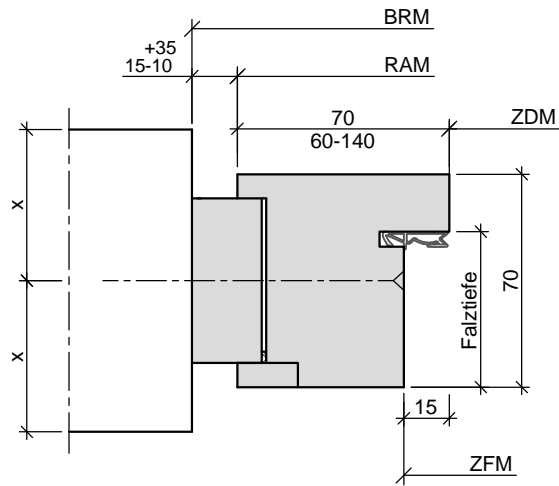

Holzstockzarge HSZ

Holzstockzarge in Leibungsmontage
mit Schattennut Typ 1