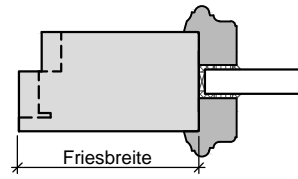

HW65 SH42

Lichtausschnitt mit  
profilierter Glasleiste