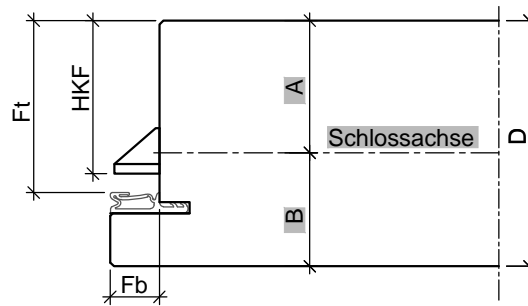

HW65 SH42

Türblatt gefälzt (alle Maße in mm)						
Türtyp	D	Fb	Ft	HKF	A	B
HW65	65	13	45,5	40,5	35	30