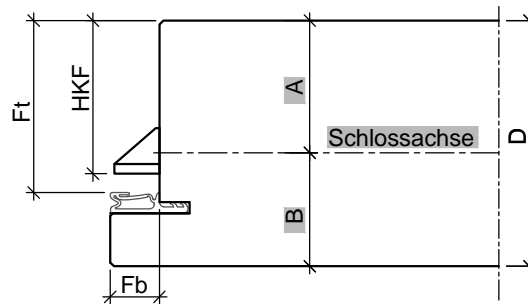

HW65 SH42

Türblatt gefälzt (alle Maße in mm)						
Türtyp	D	Fb	Ft	HKF	A	B
HW65	65	13	45,5	40,5	35	30