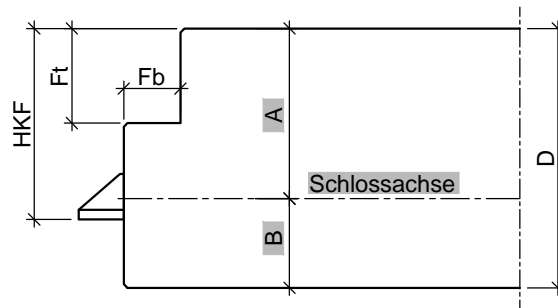

HW65 SH42

Türblatt stumpf mit Einfachfalz (alle Maße in mm)						
Türtyp	D	Fb	Ft	HKF	A	B
HW65	65	15	25	50,5	45	20