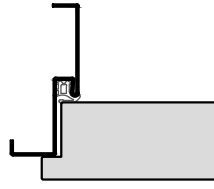

HW50 T30

Stahl-Eckzarge