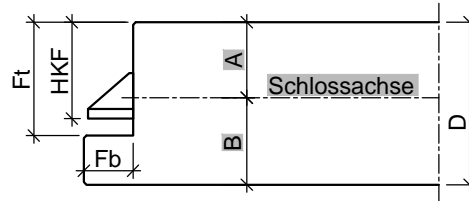

HW43 T30

Türblatt mit Einfachfalz (alle Maße in mm)						
Türtyp	D	Fb	Ft	HKF	A	B
HW43 T30/RS	43	13	30	25,5	20	23