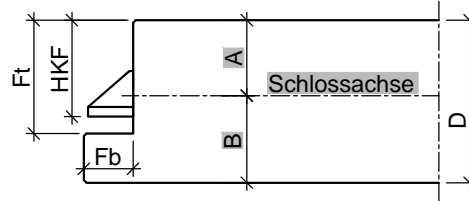

HW43 RS

Türblatt mit Einfachfalz (alle Maße in mm)						
Türtyp	D	Fb	Ft	HKF	A	B
HW43 T30/RS	43	13	30	25,5	20	23