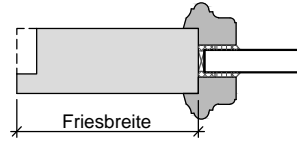

HW43 T30

Lichtausschnitt mit
profilierter Glasleiste