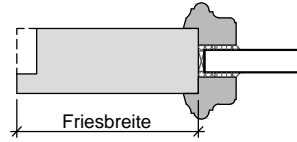

HW43 T30

Lichtausschnitt mit  
profilierter Glasleiste