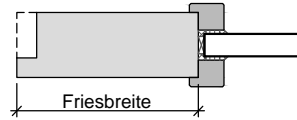

HW43 T30

Lichtausschnitt mit
aufliegender Glasleiste