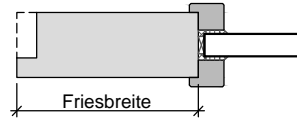

HW43 T30

Lichtausschnitt mit  
aufliegender Glasleiste