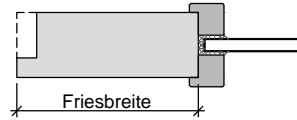

HW43 RS

Lichtausschnitt mit
aufliegender Glasleiste