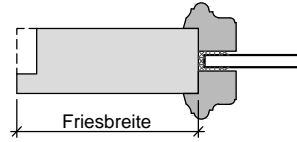

HW43 RS

Lichtausschnitt mit
profilierter Glasleiste