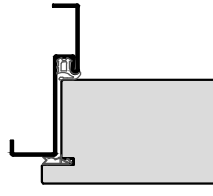

HW68 T30

Stahl-Eckzarge