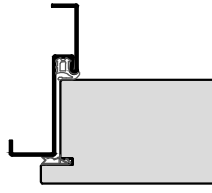

HW68 T30

Stahl-Eckzarge