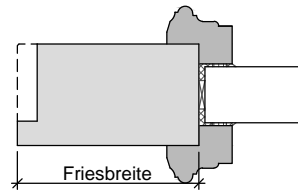

HW67 T90

Lichtausschnitt mit  
profilierter Sprosse