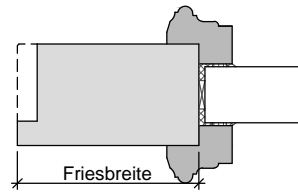

HW67 T90

Lichtausschnitt mit
profilierter Sprosse