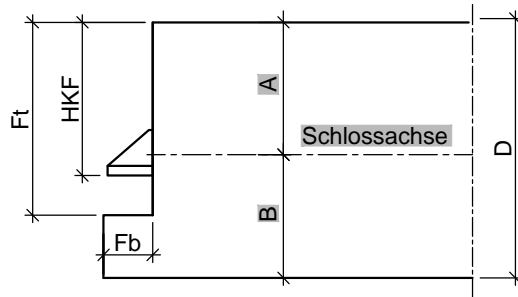

HW67 T90

Türblatt gefälzt (alle Maße in mm)						
Türtyp	D	Fb	Ft	HKF	A	B
HW70-T90	67	13	51	40,5	35	32