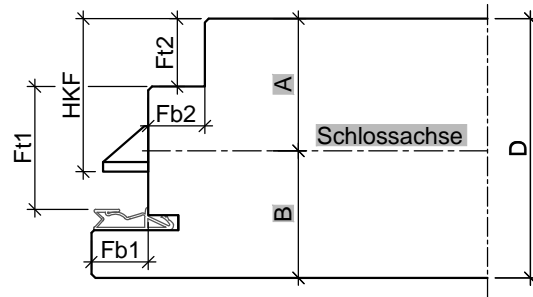

HW68 T30

Türblatt mit Doppelfalz (alle Maße in mm)									
Türtyp	D	Fb1	Fb2	Ft1	Ft2	HKF	A	B	
HW68	68	15	15	32	18	40,5	35	33	