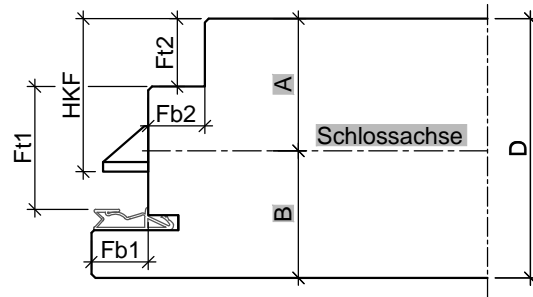

3.8.5 Rauchschutztüren

HW68 RS

Türblatt mit Doppelfalz (alle Maße in mm)									
Türtyp	D	Fb1	Fb2	Ft1	Ft2	HKF	A	B	
HW68	68	15	15	32	18	40,5	35	33	