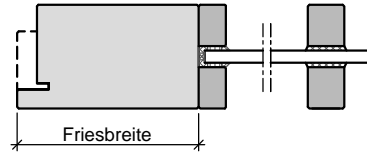

HW68 RS

Lichtausschnitt mit  
aufgesetzter Sprosse