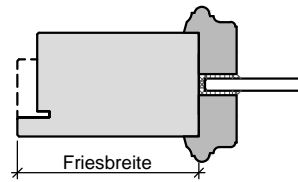

HW68 RS

Lichtausschnitt mit
profilierter Glasleiste