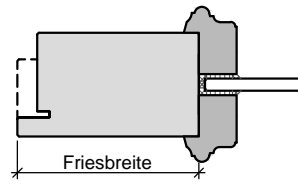

HW68 RS

Lichtausschnitt mit  
profilierter Glasleiste