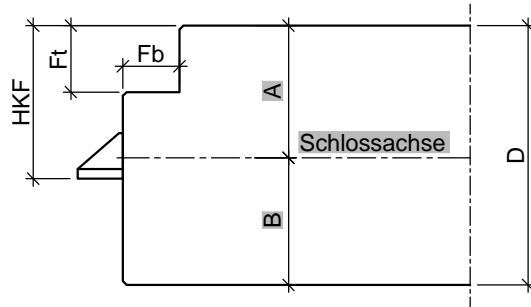

HW68 T30

Türblatt stumpf mit Einfachfalz (alle Maße in mm)

Türtyp	D	Fb	Ft	HKF	A	B
HW68	68	15	18	40,5	35	33