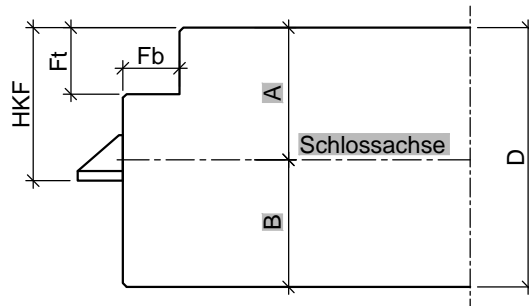

HW68 T30

Türblatt stumpf mit Einfachfalz (alle Maße in mm)						
Türtyp	D	Fb	Ft	HKF	A	B
HW68	68	15	18	40,5	35	33