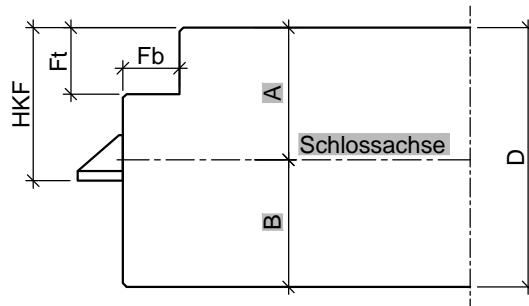

HW68 RS

Türblatt stumpf mit Einfachfalz (alle Maße in mm)						
Türtyp	D	Fb	Ft	HKF	A	B
HW68	68	15	18	40,5	35	33