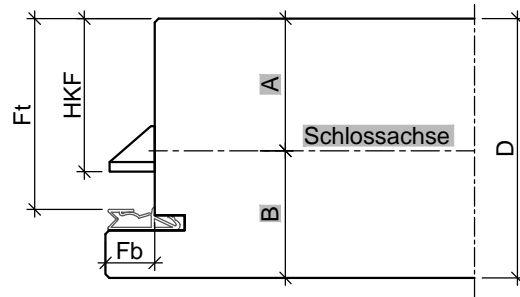

HW68 T30

Türblatt gefälzt (alle Maße in mm)						
Türtyp	D	Fb	Ft	HKF	A	B
HW68	68	13	51	40,5	35	33