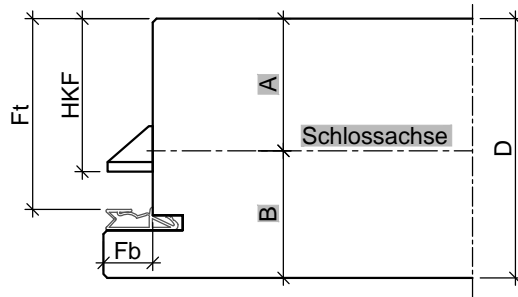

HW68 T30

Türblatt gefälzt (alle Maße in mm)						
Türtyp	D	Fb	Ft	HKF	A	B
HW68	68	13	51	40,5	35	33