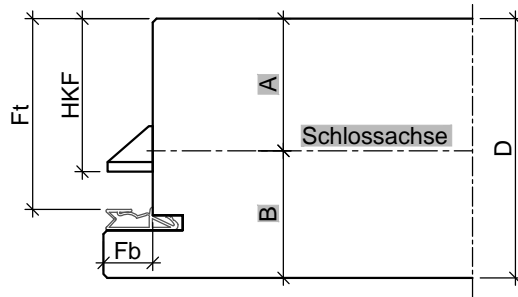

HW68 RS

Türblatt gefälzt (alle Maße in mm)						
Türtyp	D	Fb	Ft	HKF	A	B
HW68	68	13	51	40,5	35	33