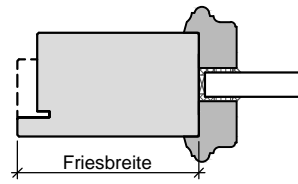

HW68 T30

Lichtausschnitt mit
profilierter Glasleiste