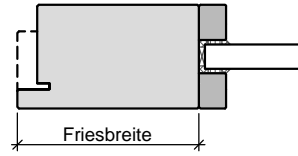

HW68 T30

Lichtausschnitt mit
flächenbündiger Glasleiste