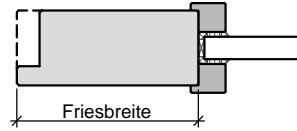

HW50 T30

Lichtausschnitt mit  
aufliegender Glasleiste