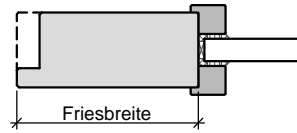

HW50 T30

Lichtausschnitt mit
aufliegender Glasleiste