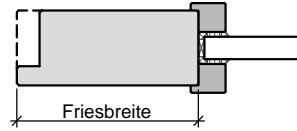

HW50 T30

Lichtausschnitt mit
aufliegender Glasleiste