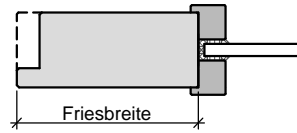

HW50 RS

Lichtausschnitt mit
aufliegender Glasleiste