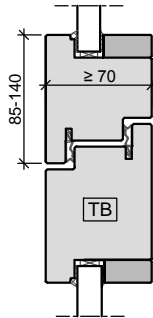

HR70 T30

Oberlicht mit Kämpfer
Türblatt Doppelfalz