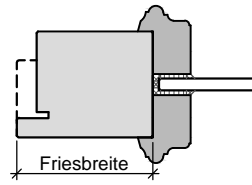

HR70 RS

Lichtausschnitt mit
profilierter Glasleiste