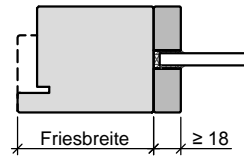

HR70 RS

Lichtausschnitt mit
beidseitiger Glasleiste