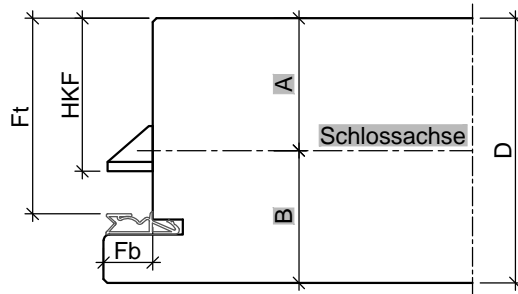

HR70 T30

Türblatt gefälzt (alle Maße in mm)						
Türtyp	D	Fb	Ft	HKF	A	B
HR70	70	13	51	40,5	35	35