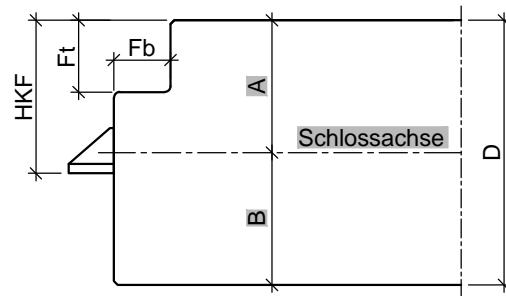

HR70 T30

Türblatt stumpf mit Einfachfalz (alle Maße in mm)						
Türtyp	D	Fb	Ft	HKF	A	B
HR70	70	15	19	40,5	35	35