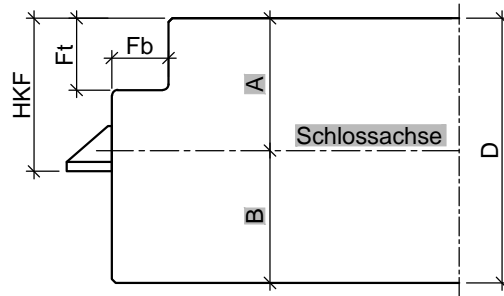

HR70 RS

Türblatt stumpf mit Einfachfalz (alle Maße in mm)						
Türtyp	D	Fb	Ft	HKF	A	B
HR70	70	15	19	40,5	35	35