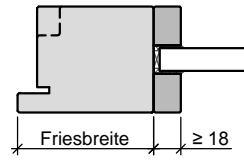

HR70 SH42

Lichtausschnitt mit
beidseitiger Glasleiste