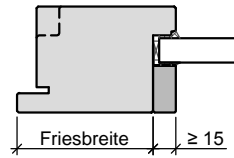

HR70 SH42

Lichtausschnitt mit
einseitiger Glasleiste