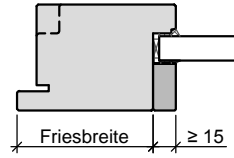

HR70 SH42

Lichtausschnitt mit
einseitiger Glasleiste