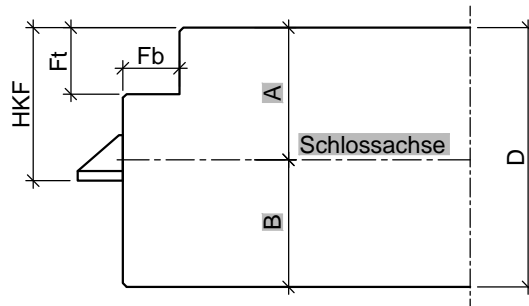

HW68 RC3

Türblatt stumpf mit Einfachfalz (alle Maße in mm)						
Türtyp	D	Fb	Ft	HKF	A	B
HW68	68	15	18	40,5	35	33