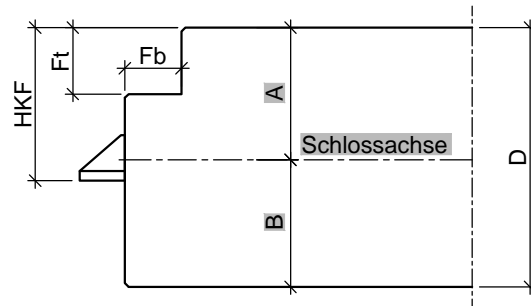

HW68 RC3

Türblatt stumpf mit Einfachfalz (alle Maße in mm)						
Türtyp	D	Fb	Ft	HKF	A	B
HW68	68	15	18	40,5	35	33