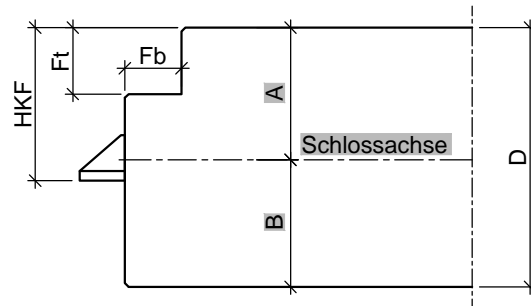

HW68 RC2

Türblatt stumpf mit Einfachfalz (alle Maße in mm)						
Türtyp	D	Fb	Ft	HKF	A	B
HW68	68	15	18	40,5	35	33