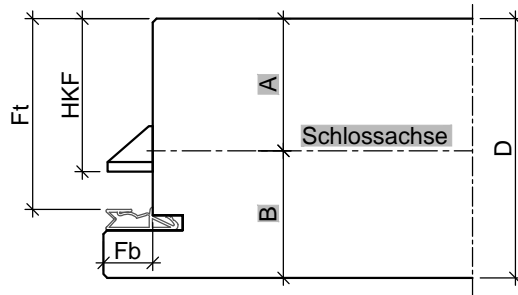

HW68 RC3

Türblatt gefälzt (alle Maße in mm)						
Türtyp	D	Fb	Ft	HKF	A	B
HW68	68	13	51	40,5	35	33