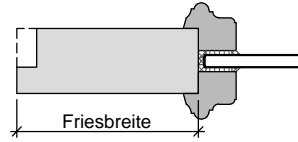

HW43 SH32

Lichtausschnitt mit
profilierter Glasleiste