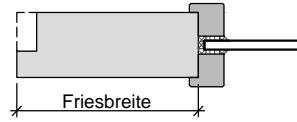

HW43 SH32

Lichtausschnitt mit  
aufliegender Glasleiste