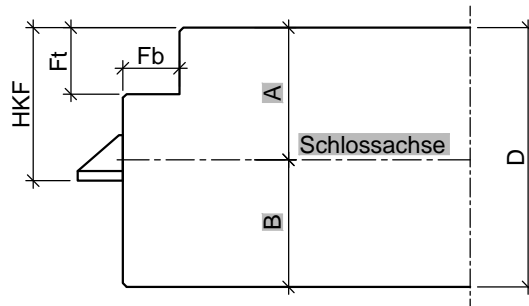

HW68 SH37

Türblatt stumpf mit Einfachfalz (alle Maße in mm)						
Türtyp	D	Fb	Ft	HKF	A	B
HW68	68	15	18	40,5	35	33