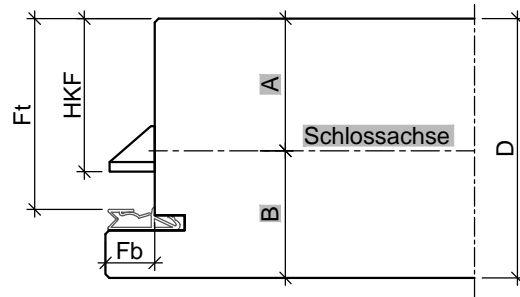

HW68 SH42

Türblatt gefälzt (alle Maße in mm)						
Türtyp	D	Fb	Ft	HKF	A	B
HW68	68	13	51	40,5	35	33