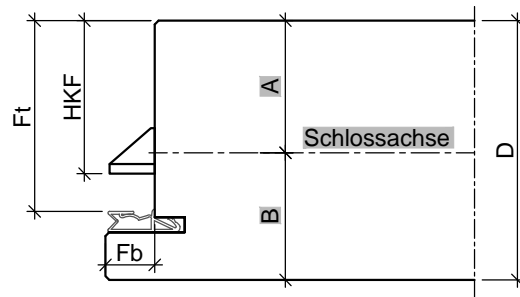

HW68 SH42

Türblatt gefälzt (alle Maße in mm)						
Türtyp	D	Fb	Ft	HKF	A	B
HW68	68	13	51	40,5	35	33