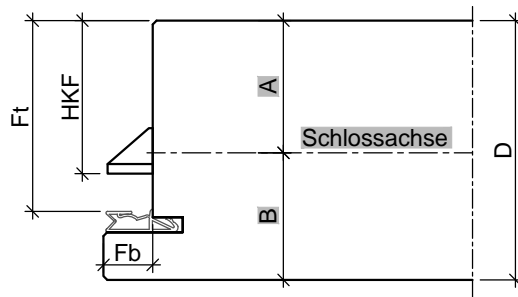

HW68 SH42

Türblatt gefälzt (alle Maße in mm)						
Türtyp	D	Fb	Ft	HKF	A	B
HW68	68	13	51	40,5	35	33