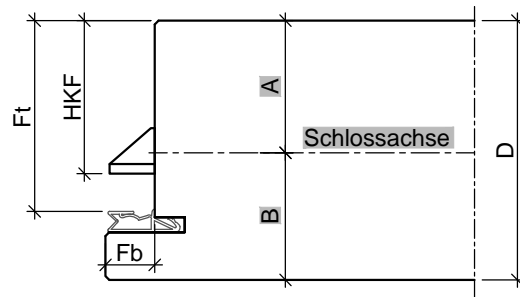

HW68 SH37

Türblatt gefälzt (alle Maße in mm)						
Türtyp	D	Fb	Ft	HKF	A	B
HW68	68	13	51	40,5	35	33