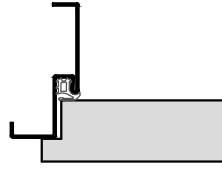

HW40 SH32

Stahl-Eckzarge