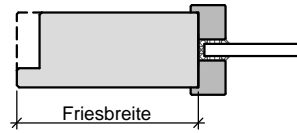

HW50 SH37

Lichtausschnitt mit
aufliegender Glasleiste